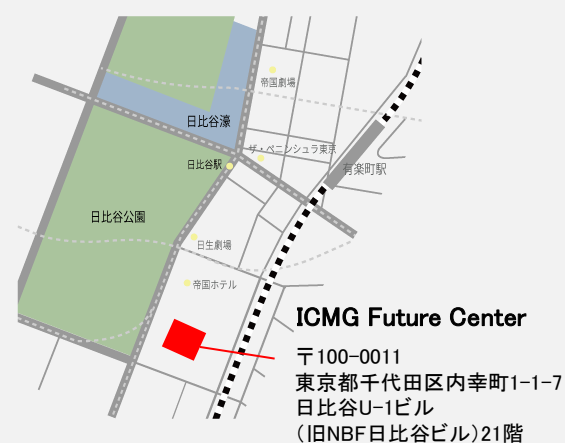

■実施概要

日時：2019年6月3日（月） 16:00 – 19:30（15:30開場）

会場：ICMG Future Center

参加：定員30名 / 無料（事前登録制）

■当日スケジュール（受付：15:30）

16:00 – 17:00 : 社内起点での「知の結合」取り組み事例

17:00 – 18:30 : グループディスカッション

18:40 – 19:30 : ネットワーキング

人材の育成を持続的な成果につなげるために

「外の知」の獲得や知識・スキルの習得が単発となってしまっただけでは持続的な成果は望めません。社内のインテプレナーが実践とリアルな成功体験を獲得し、新たな価値を具体化していくためのイノベーション創出の仕組みや、彼らを社内一体となって支援していく組織風土と繋げていくことが重要です。

本セミナーでは、事例の紹介やディスカッションを通じて、課題を明らかにし、まずスタートできる実践的な一歩目の取り組みを具体化していきます。

■開催概要

日時: 2019年6月3日(月) / 会場: ICMG Future Center

■プログラム詳細

- | | |
|-------------|--|
| 15:30~ | 開場(受付開始) |
| 16:00~17:00 | 社内人材起点での「知の新結合」の考え方
取り組み事例 |
| | <div style="border: 1px solid black; padding: 2px; display: inline-block; margin-bottom: 5px;">TOPIC</div> <ul style="list-style-type: none"> ・人起点、具体的な成果で経営層・社内を変えていくアプローチ ・イノベーションの課題理解と解決の鍵 ・リーダーシップの重要性 ・リーダーに気づきを与える成果・事例・手法 ・現場に眠る暗黙知の可視化、リアルなインサイトに触れる ・社内アクセラレーターの成功例 ・POCで小さく試し、パートナーリングでスケール化を目指す |
| 17:00~18:30 | グループディスカッション
自社の強みや各自の実現したことなどを共有していただけます。 |
| 18:40~19:30 | ネットワーキング |

■会場

アクセス

- ・都営三田線 内幸町駅 A5出口より3分
- ・都営三田線・日比谷線・千代田線 日比谷駅 A13出口より3分
- ・丸ノ内線 霞ヶ関駅 C4出口より10分
- ・日比谷線・丸ノ内線・銀座線 銀座駅 C1出口より9分
- ・JR 有楽町線 有楽町駅 日比谷口より10分
- ・JR 新橋駅 日比谷口より10分

お問い合わせ

ご不明点やお申し込み後の不参加の場合は、下記お問い合わせ先までご連絡ください。