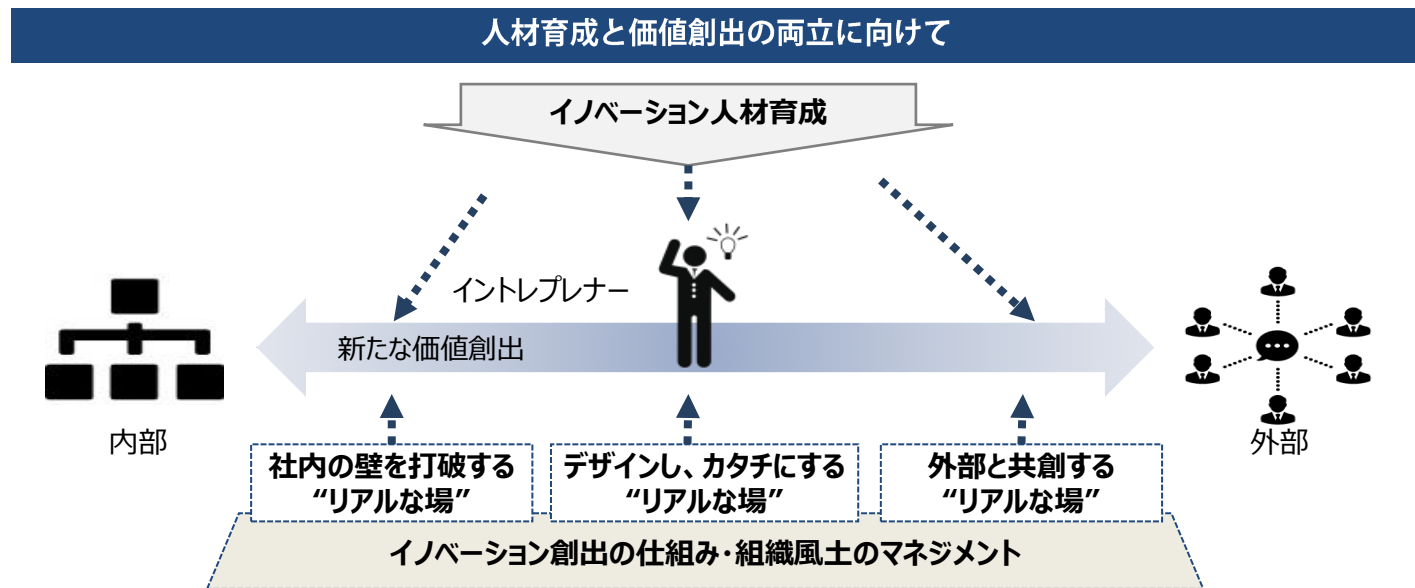

ICMG・IWNC 共催セミナー Innovation × Change leadership Seminar —小さい成功体験から大企業の大きな変革に導くイノベーションマネジメント—

人材の育成を持続的な成果につなげるために

「外の知」の獲得や知識・スキルの習得が単発となってしまっただけでは持続的な成果は望めません。社内のインテプレナーが実践とリアルな成功体験を獲得し、新たな価値を具体化していくためのイノベーション創出の仕組みや、彼らを社内一体となって支援していく組織風土と繋げていくことが重要です。

本セミナーでは、事例の紹介やディスカッションを通じて、課題を明らかにし、まずスタートできる実践的な一歩目の取り組みを具体化していきます。

■開催概要

日時: 2019年6月3日(月) / 会場: ICMG Future Center

■プログラム詳細

15:30~	開場(受付開始)
16:00~17:00	社内人材起点での「知の新結合」の考え方 取り組み事例
	TOPIC ・人起点、具体的な成果で経営層・社内を変えていくアプローチ ・イノベーションの課題理解と解決の鍵 ・リーダーシップの重要性 ・リーダーに気づきを与える成果・事例・手法 ・現場に眠る暗黙知の可視化、リアルなインサイトに触れる ・社内アクセラレーターの成功例 ・POCで小さく試し、パートナーリングでスケール化を目指す
17:00~18:30	グループディスカッション 自社の強みや各自の実現したことなどを共有していただけます。
18:40~19:30	ネットワーキング